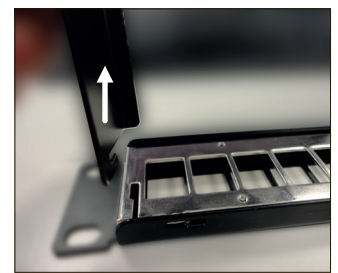

EXTRACCIÓN DEL BASTIDOR REMOVAL OF THE FRAME ENLEVEMENT DU CADRE

Modelo/Model/Modèle	PPU-024
Ref./Réf.	8249
Número de puertos Number of ports Nombre de ports	24
Altura Height Hauteur	1U
Ancho Largeur Width	19"
Grosor Thickness Épaisseur	1,5 mm
Material / Color Material / Couleur Matériel / Couleur	SPCC con zinc / Negro (RAL9005) SPCC with zinc / Black (RAL9005) SPCC avec zinc / Noir (RAL9005)

Características generales:

- Panel de parcheo 19" para sistemas UTP vacío.
- Modelo universal para todo tipo de Keystone (Cat5E, Cat6, Cat6A)
- Los puertos frontales están identificados numéricamente e incluyen espacio en blanco para escritura.

General features:

- 19" patch panel for empty UTP systems.
- Universal model for all types of keystones (Cat5E, Cat6, Cat6A).
- The front ports are numerically labelled and include blank space for writing.

Caractéristiques générales :

- Panneau de brassage 19" pour les systèmes UTP vides.
- Modèle universel pour tous les types de clés de voûte (Cat5E, Cat6, Cat6A).
- Les ports frontaux sont identifiés numériquement et comportent un espace vide pour écrire.