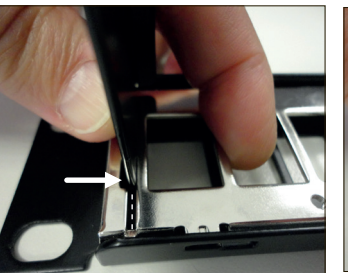

EXTRACCIÓN DEL BASTIDOR REMOVAL OF THE FRAME ENLEVEMENT DU CADRE

Modelo/Model/Modèle	PPU-024
Ref./Réf.	8249
Número de puertos Number of ports Nombre de ports	24
Altura Height Hauteur	1U
Ancho Largeur Width	19"
Grosor Thickness Épaisseur	1,5 mm
Material / Color Material / Couleur Matériel / Couleur	SPCC con zinc / Negro (RAL9005) SPCC with zinc / Black (RAL9005) SPCC avec zinc / Noir (RAL9005)

Características generales:

- Panel de parcheo 19" para sistemas UTP vacío.
- Modelo universal para todo tipo de Keystone (Cat5E, Cat6, Cat6A)
- Los puertos frontales están identificados numéricamente e incluyen espacio en blanco para escritura.

General features:

- 19" patch panel for empty UTP systems.
- Universal model for all types of keystones (Cat5E, Cat6, Cat6A).
- The front ports are numerically labelled and include blank space for writing.

Caractéristiques générales :

- Panneau de brassage 19" pour les systèmes UTP vides.
- Modèle universel pour tous les types de clés de voûte (Cat5E, Cat6, Cat6A).
- Les ports frontaux sont identifiés numériquement et comportent un espace vide pour écrire.